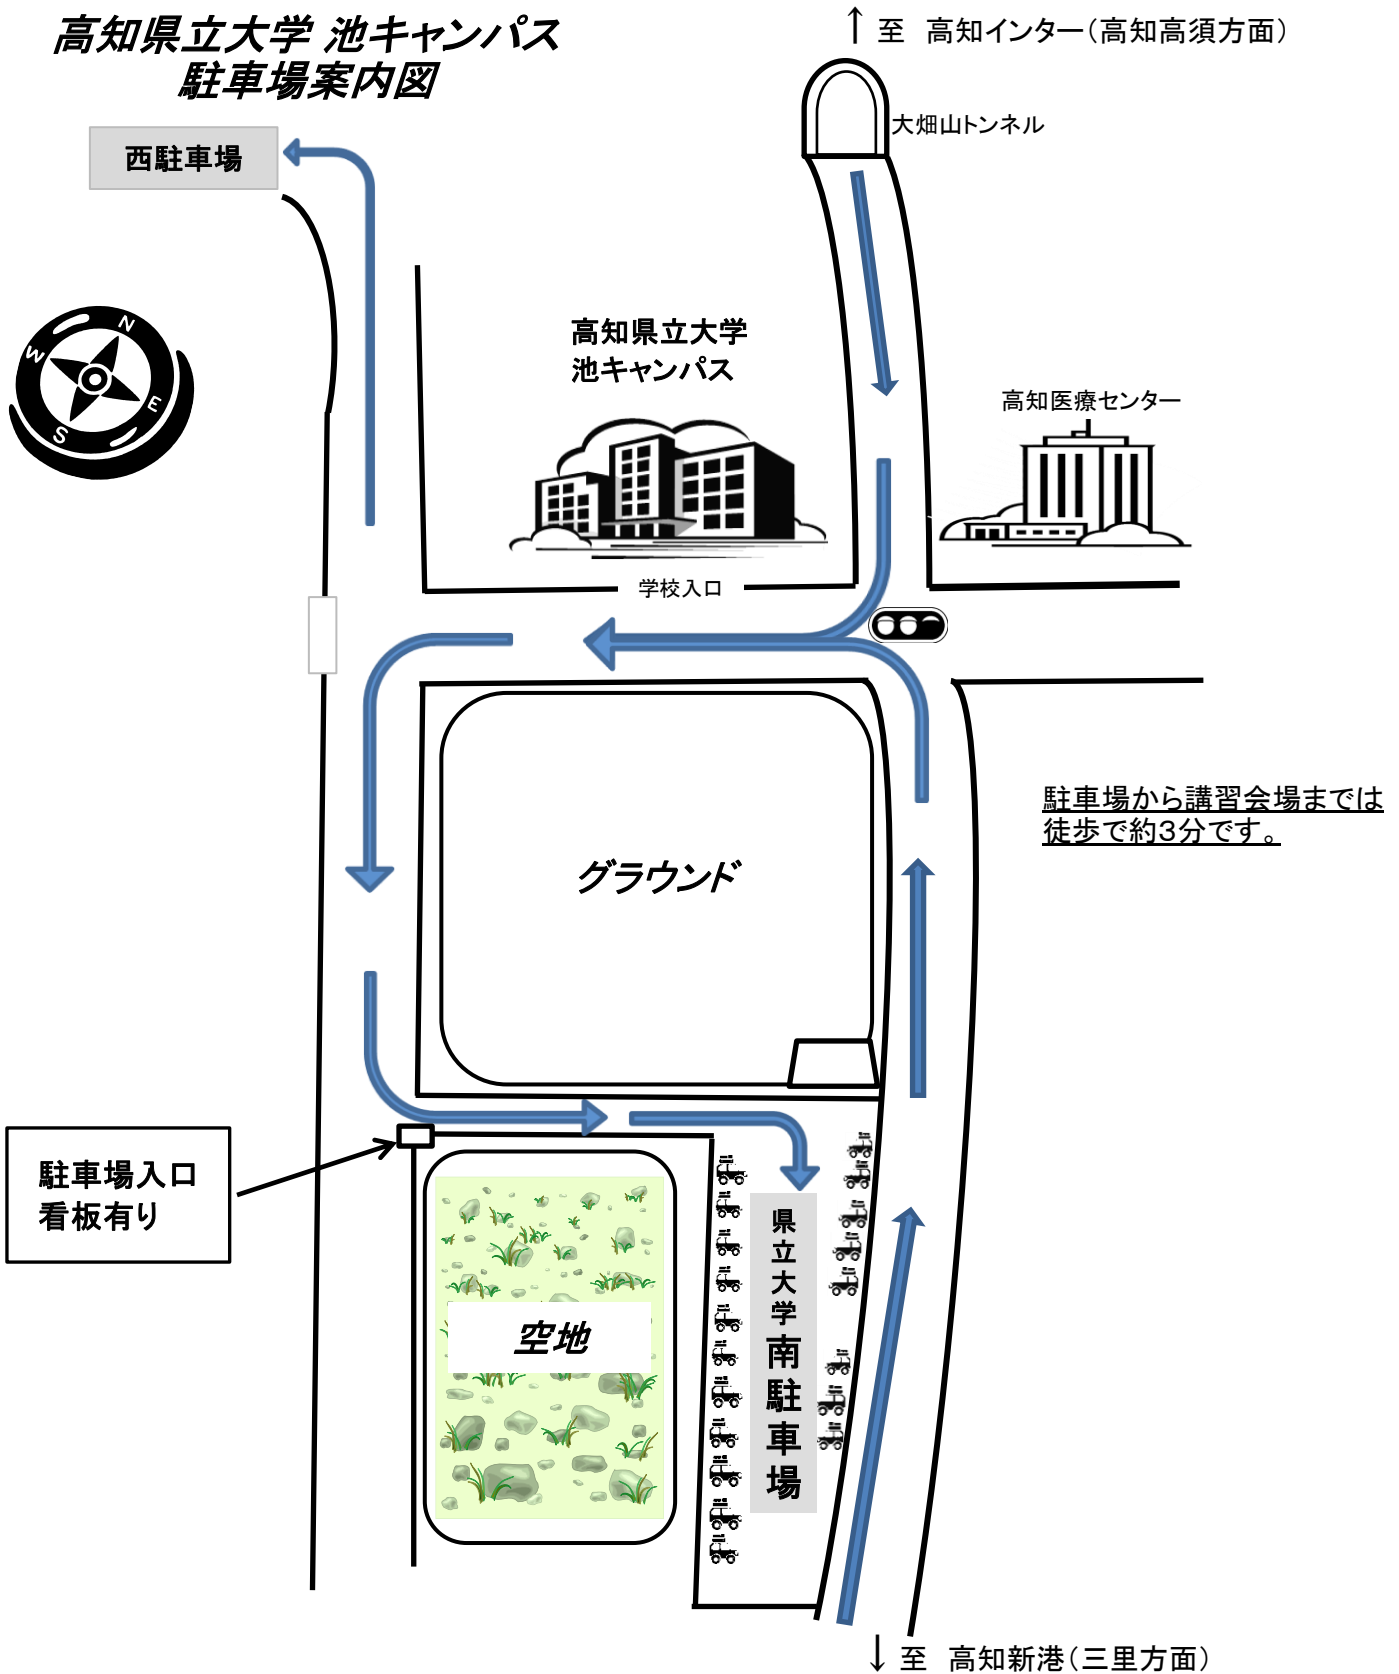

高知県立大学 池キャンパス 駐車場案内図

◎ 高知県立大学(池キャンパス)での講習を受講される方へ

当日、車でお越しの方は必ずこちらの『南駐車場』に駐車してください。

南駐車場が満車の際は、『西駐車場』に駐車してください。

学校敷地内に駐車することのないようマナーを守ってください。

他団体も同施設を利用する為、駐車場が満車になる恐れがあります。

出来る限り公共交通機関等を使って会場へお越しください。

■ 受講される方に必ずお渡しください。
※コピーしてご使用ください。