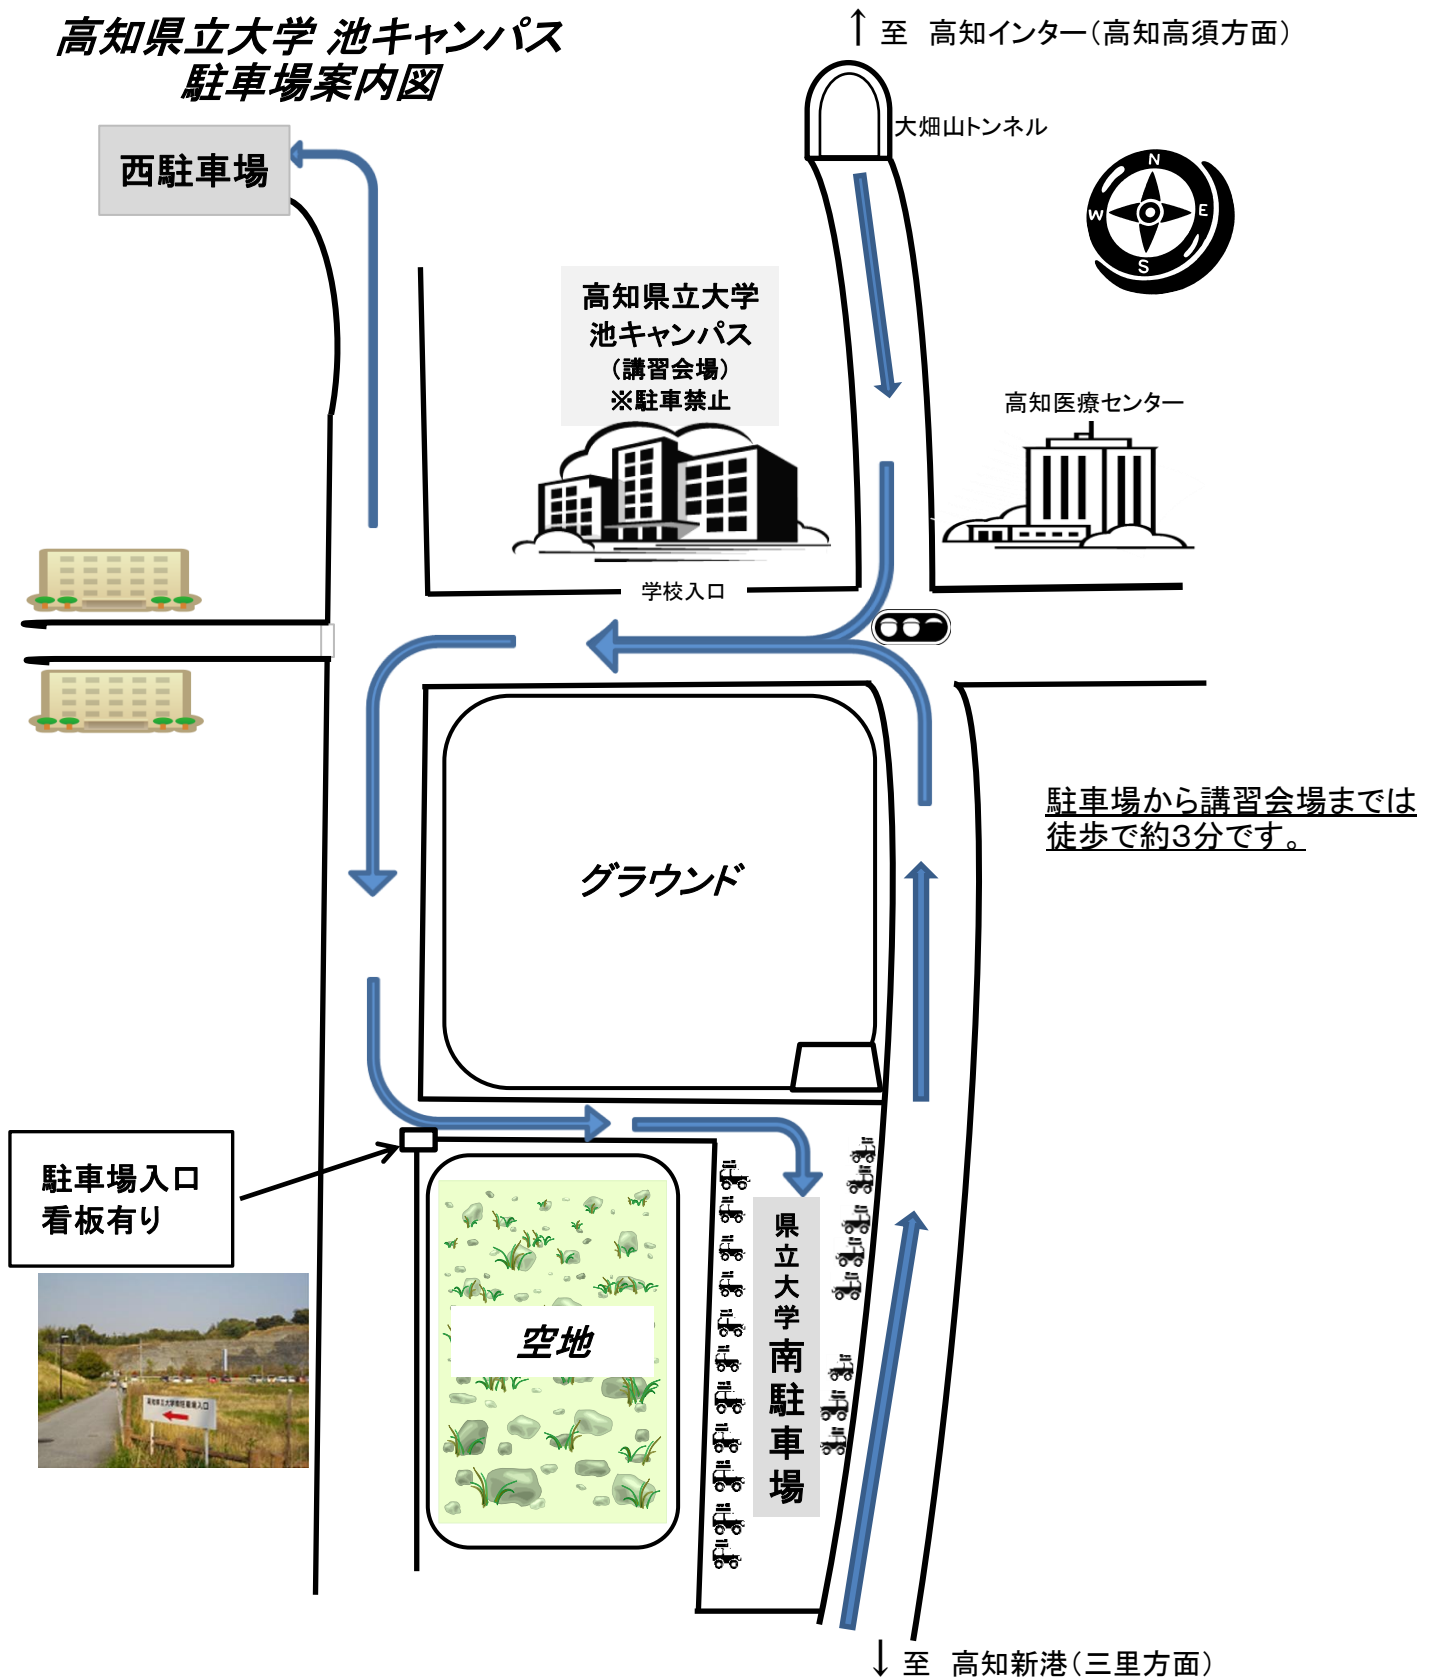

# 高知県立大学 池キャンパス 駐車場案内図

◎ 高知県立大学(池キャンパス)での講習を受講される方へ

## 大学敷地内の駐車場は使用できません。(※空いても使用禁止です)

車でお越しの方は必ず『南駐車場・西駐車場』に駐車してください。  
南・西駐車場以外の場所に駐車することのないようマナーを守ってください。  
他団体も同施設を利用する為、駐車場が満車になることがありますので  
できる限り公共の交通機関を使って会場へお越しください。

■ 受講される方に必ずお渡しください。  
※コピーしてご使用ください。