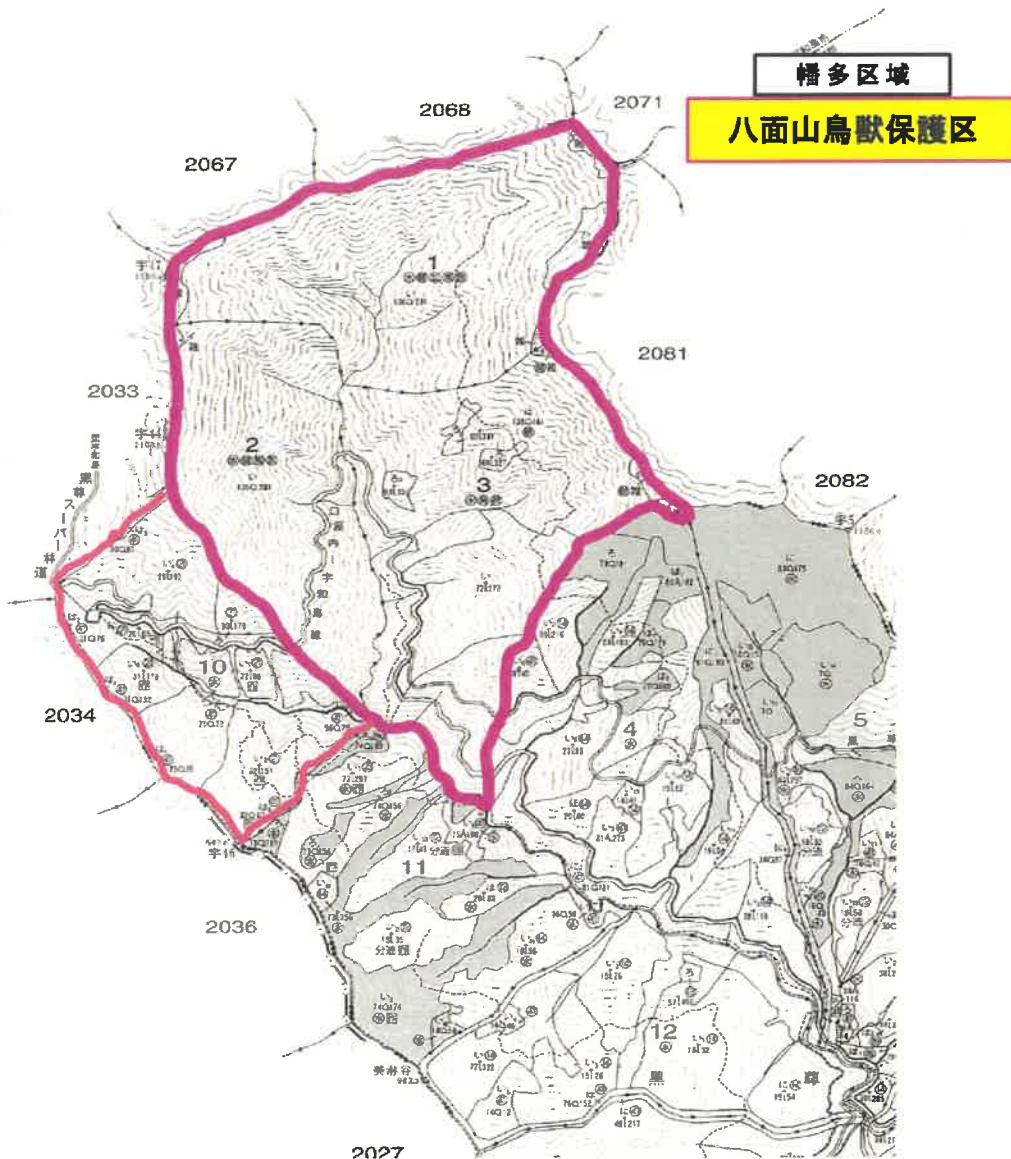

わなを使用したニホンジカ捕獲作業のお知らせ

八面山鳥獣保護区及び隣接する国有林10林班内で、増えすぎたニホンジカの個体数管理のため、**くくりわなを設置しております**ので、以下の期間・区域へ入林される場合は注意してください。

実施期間 : 令和4年9月16日 ~ 令和5年3月10日

(注) 但し、止め刺しは猟銃等で実施)

捕獲実施区域 

実施時間 : 午前0時 ~ 午後24時 (終日)

※場所、期間を変更する場合はホームページでお知らせします。